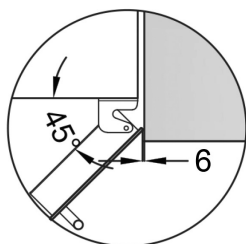

Vigo, 10 septiembre de 2021

Buenos días.

Se envía información detallada del encastre de todos los modelos de las vinotecas DUNAVOX.

En el catálogo aparece solamente las medidas de la vinoteca y pueden llegar a confundirse con los huecos de encastre. En algunos modelos, el hueco de encastre es mayor que la medida de la vinoteca debido a la apertura de la puerta,

Se debe prestar atención a los huecos de encastre que no son para medidas estándar, como en las vinotecas FLOW 9 (ancho 160 mm) y FLOW 32, FLOW 32D (ancho 385 mm)

Para mayor información sobre la instalación, se presenta información detallada en el catálogo, con el código QR, y en la web con la información técnica para descargar en cada una de las vinotecas.

HUECOS DE ENCASTRE GAMA SOUL Encastre con mueble

MODELO	ANCHO (mm.)	ALTO (mm.)	FONDO (mm.)
SOUL 18	>550	450	>545
SOUL 25	>555	>590	>575
SOUL 41	>560	>589	>575
SOUL 42	>560	>879	>588
SOUL 49	>550	874-880	>545
SOUL 72	>550	>1230	>575
SOUL 89	>560	>1761	>580

HUECOS DE ENCASTRE GAMA FLOW Encastre sin mueble

MODELO	ANCHO (mm.)	ALTO (mm.)	FONDO (mm.)
FLOW 9	160	>830	>550
FLOW 17	300	>815	>570
FLOW 19	300	>815	>570
FLOW 32	385	>830	>590
FLOW 32D	385	>830	>590
FLOW 38	500	822-892	>580
FLOW 38.TO	500	822-892	>580
FLOW 39	600	>830	>590
FLOW 40	600	>813	>570
FLOW 45	600	>885	>575
FLOW 46	600	>830	>590
FLOW 46D	600	>830	>593