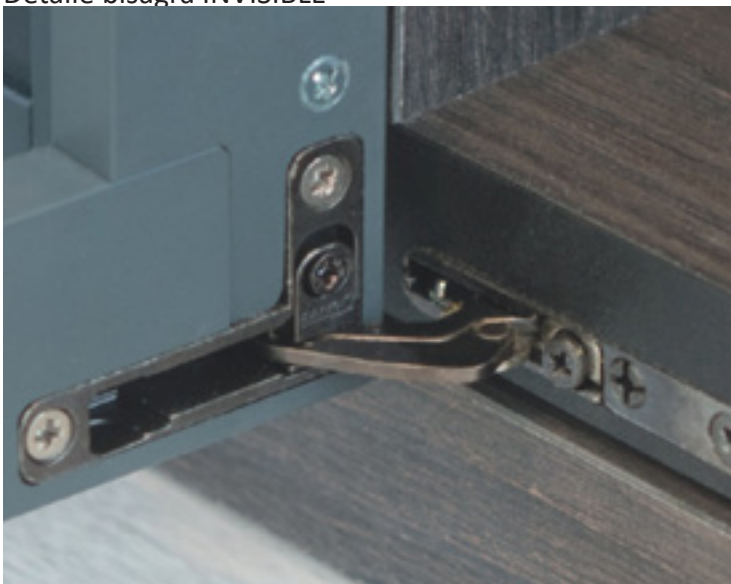

Detalle bisagra INVISIBLE